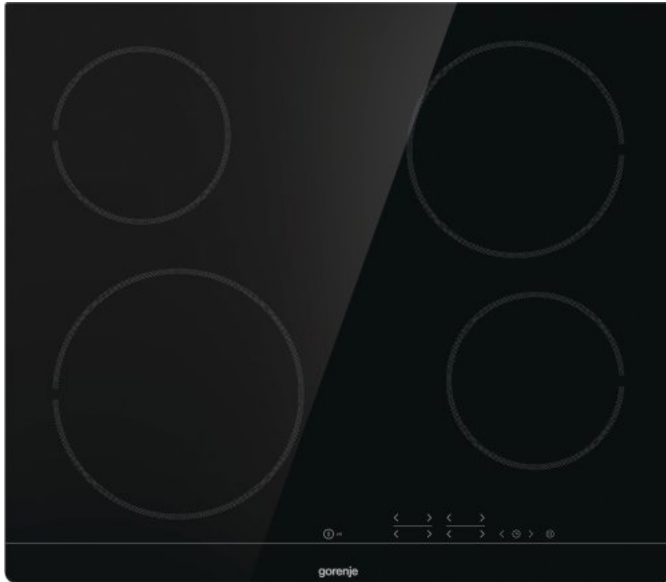

# ECT641BSC

**gorenje**  
Life Simplified

## HiLight- Kochfeld

-  TouchControl
-  Flächenbündiger Einbau
-  StayWarm
-  Timer
-  StopGo
-  Restwärmeanzeige (H)
-  Restwärmeanzeige (H)

Schwarz seitlich geschliffen
Slider TouchControl-Sensorbedienung
Timerfunktion StopGo-Funktion StayWarm
4 Hi Light-Kochzonen Links vorne: Ø 21 cm, 2.3 kW, Rechts vorne: Ø 14.5 cm, 1.2 kW, Links hinten: Ø 14.5 cm, 1.2 kW, Rechts hinten: Ø 18 cm, 1.8 kW
Bedienteil mit integrierter Restwärmeanzeige Kindersicherung
Gerätemaß (B x H x T): <b>59,5 x 5,4 x 52 cm</b> Maße des verpackten Gerätes (B x H x T): <b>71,5 x 14,5 x 64 cm</b> Einbaumaße (B x H x T): <b>56 x 7 x 49 cm</b> Nettogewicht: <b>7,7 kg</b> Bruttogewicht: <b>8,2 kg</b> Verbrauch im ausgeschalteten Verbrauch: <b>0,5 W</b> Anschlusswert: <b>6.500 w</b> Artikel-Nr.: <b>730602</b> EAN-Nr.: <b>3838782108259</b>